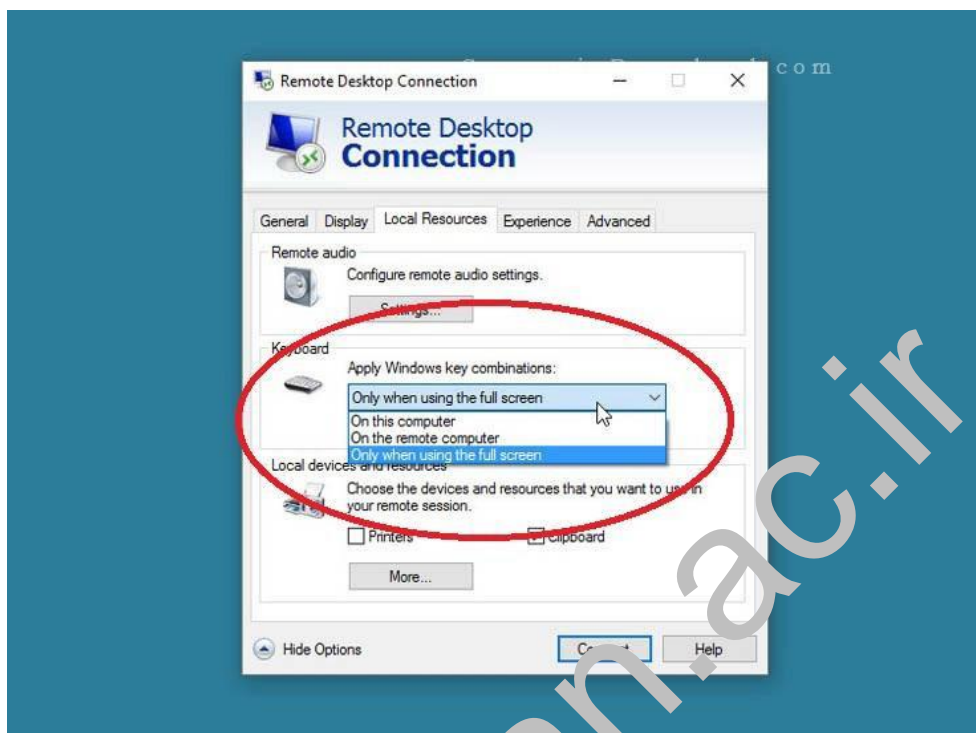

در بخش Local Resources میتوانید تنظیمات راجع به صدا انجام دهید.

در بخش Experience میتوانید سرعت اتصال را تعیین کنید.